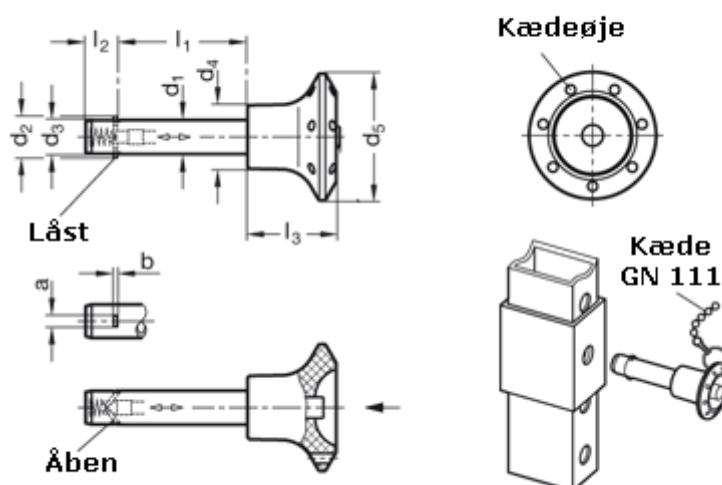

Varenummer: 201092637
Beskrivelse: E+G rustfast låsepal
GN 114.3-8-16

Mål

a = 2,8	l2 = 8,4
b = 1	l3 = 21
d1 = 8	Spændekraft (kN) = 30
d2 = 10,4	
d3 = 7,9	
d4 = 15	
d5 = 30	
l1 = 16	